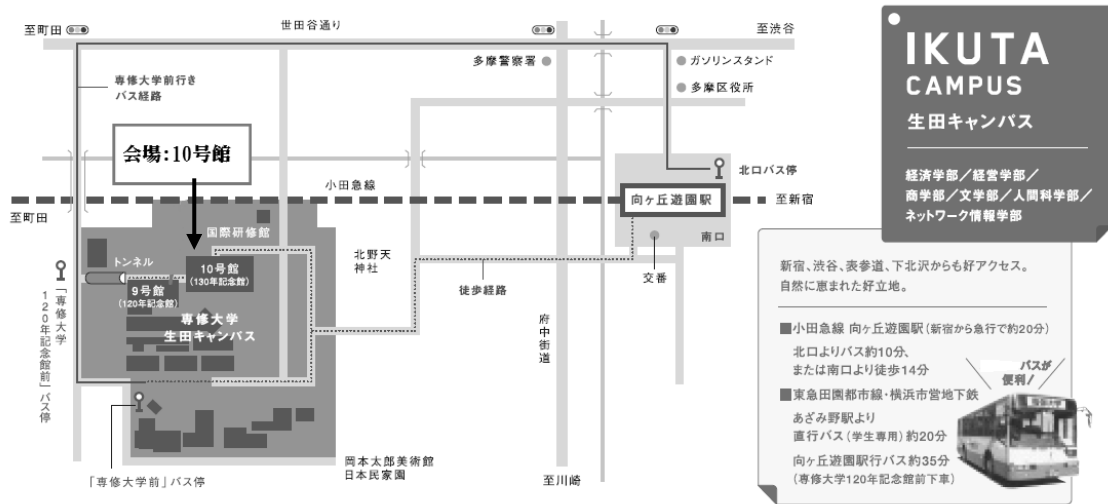

3. 会場案内図

★大学へのアクセス

RAILWAY MAP

向ヶ丘遊園駅（小田急線）北口バスターミナルよりバスで約 8 分

「1 番」乗り場から出るバスに乗車し、「専修大学 120 年記念館前」で下車してください。
 行き先は、「専修大学前」「専修大学 9 号館」「聖マリアンナ医科大学」「あざみ野」のいずれのバスでも上記バス停を通ります。

あざみ野駅（東急田園都市線・横浜市営地下鉄）よりバスで約 35 分

「1 番」乗り場から出るバスに乗車し、「専修大学 120 年記念館前」で下車してください。
「向ヶ丘遊園駅」行きにご乗車ください（他のバスでは通りませんのでご注意ください）。

★キャンパス案内

★小田急バス時刻表（5/31、6/1 共通）

*向ヶ丘遊園駅・北口→専修大学 120 年記念館前（所要時間約 8 分：運賃 210 円）

7	04 10 19 30 34 49 50
8	04 10 15 26 30 37 44 50 55
9	05 10 15 25 30 35 44 50 54
10	04 14 20 24 34 44 50
11	04 14 20 24 44 50 59
12	04 20 22 44 50 53