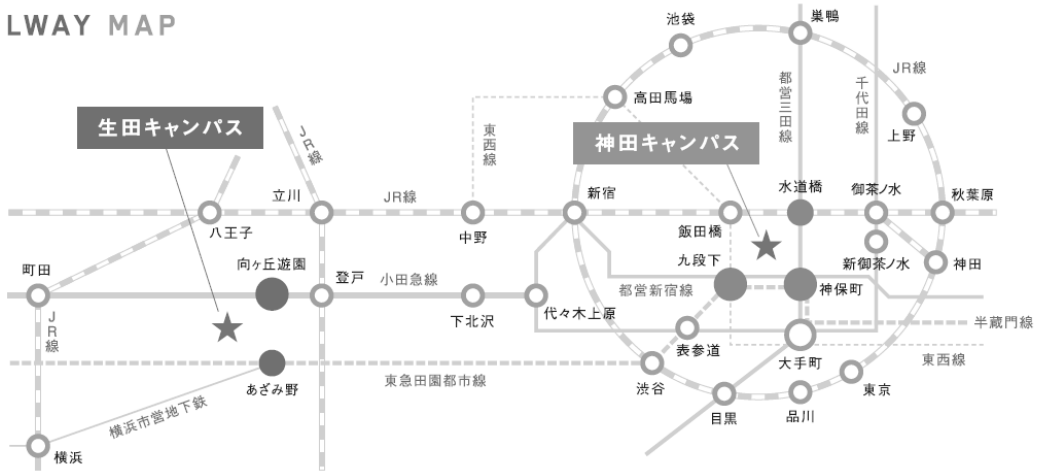

3. 会場案内図

★大学へのアクセス

RAILWAY MAP

向ヶ丘遊園駅（小田急線）北口バスターミナルよりバスで約 8 分

「1 番」乗り場から出るバスに乗車し、「専修大学 120 年記念館前」で下車してください。
 行き先は、「専修大学前」「専修大学 9 号館」「聖マリアンナ医科大学」「あざみ野」のいずれのバスでも上記バス停を通ります。

あざみ野駅（東急田園都市線・横浜市営地下鉄）よりバスで約 35 分

「1 番」乗り場から出るバスに乗車し、「専修大学 120 年記念館前」で下車してください。
「向ヶ丘遊園駅」行きにご乗車ください（他のバスでは通りませんのでご注意ください）。

★キャンパス案内

★小田急バス時刻表（5/31、6/1 共通）

*向ヶ丘遊園駅・北口→専修大学 120 年記念館前（所要時間約 8 分：運賃 210 円）

7	04 10 19 30 34 49 50
8	04 10 15 26 30 37 44 50 55
9	05 10 15 25 30 35 44 50 54
10	04 14 20 24 34 44 50
11	04 14 20 24 44 50 59
12	04 20 22 44 50 53

無印：向 10 系統「専修大学前行き」、○：向 11 系統「あざみ野駅行き」、△：向 12 系統「聖マリアンナ医科大学行き」

*専修大学 120 年記念館前→向ヶ丘遊園駅（所要時間約 8 分：運賃 210 円）

16	13 19 32 33 41 53 59
17	13 19 33 41 51 53
18	04 13 15 26 33 35 41 53
19	01 13 16 29 33 48 56
20	03 06 16 26 33 43 50
21	03 12 25 33 41 54